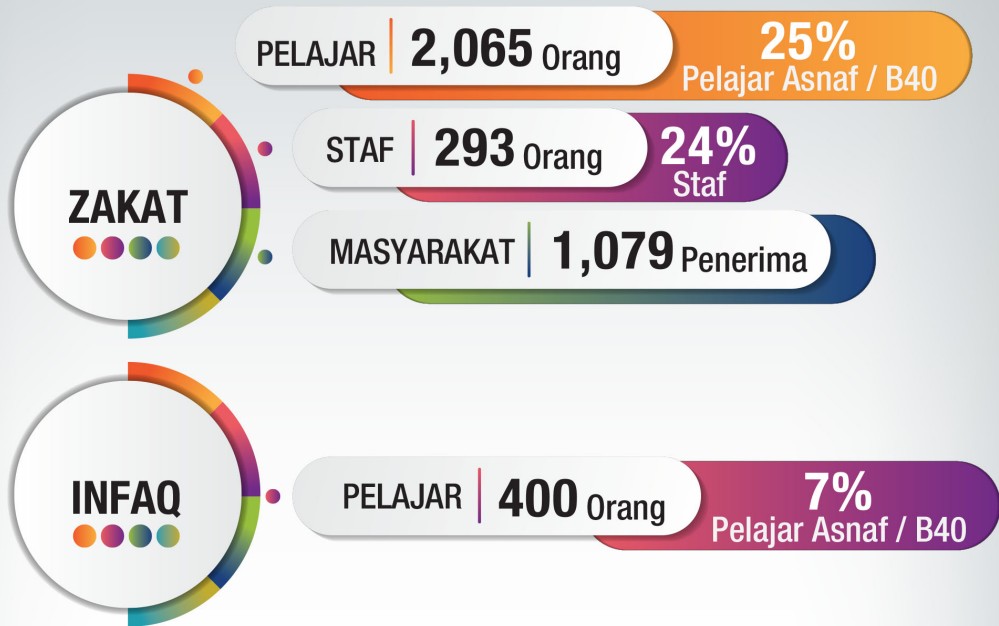

RINGKASAN PENERIMA BANTUAN ZAKAT DAN INFAQ

STAF MEMBUAT PEMOTONGAN GAJI ZAKAT PENDAPATAN