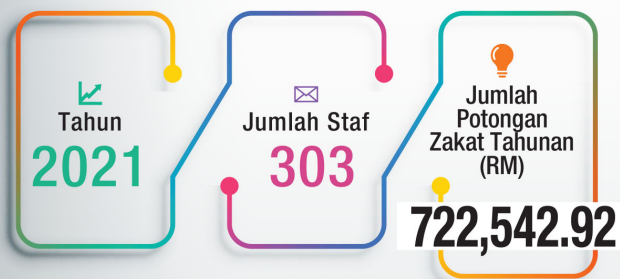

RINGKASAN PENERIMA BANTUAN ZAKAT DAN INFAQ

STAF MEMBUAT PEMOTONGAN GAJI ZAKAT PENDAPATAN

PERSETUJUAN WAAD

SKIM INFAQ POTONGAN GAJI STAF

Unit Zakat, Kebajikan dan Keusahawanan, Pusat Islam, Universiti Malaysia Kelantan
Hotline : 011-12233446